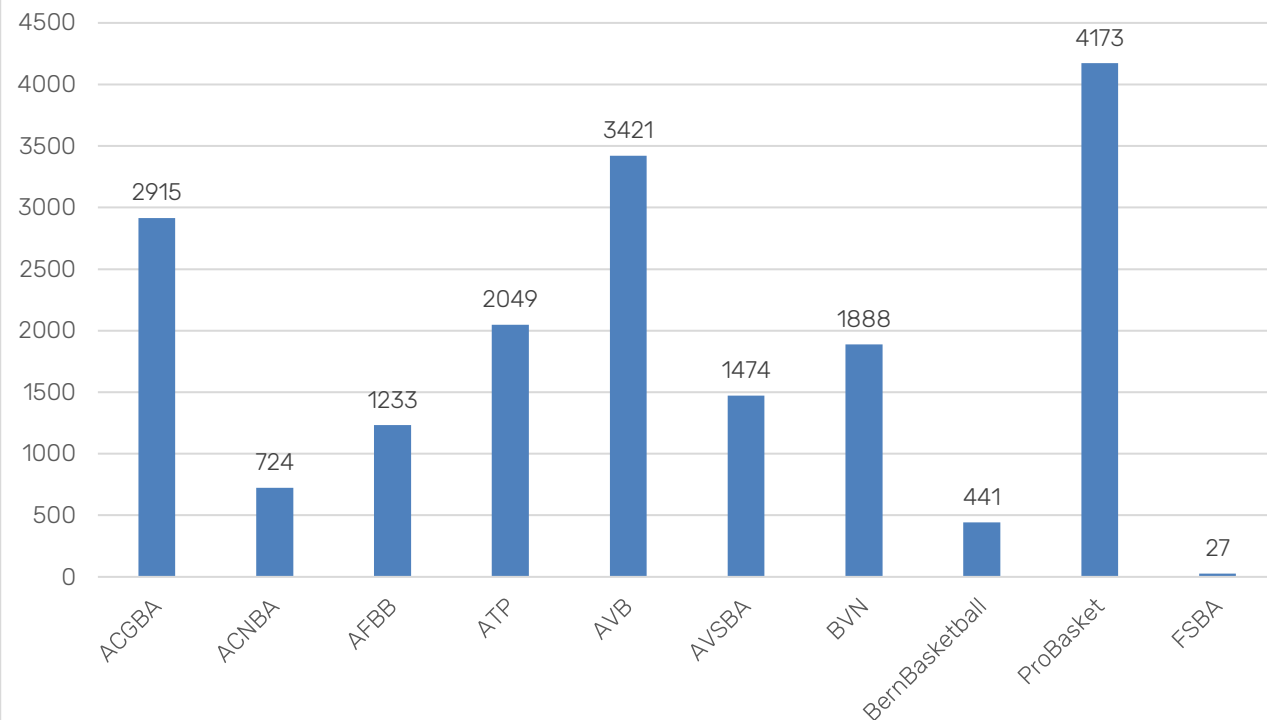

Licenciés par AR - Lizenzierte Pro RV Saison 2017-18